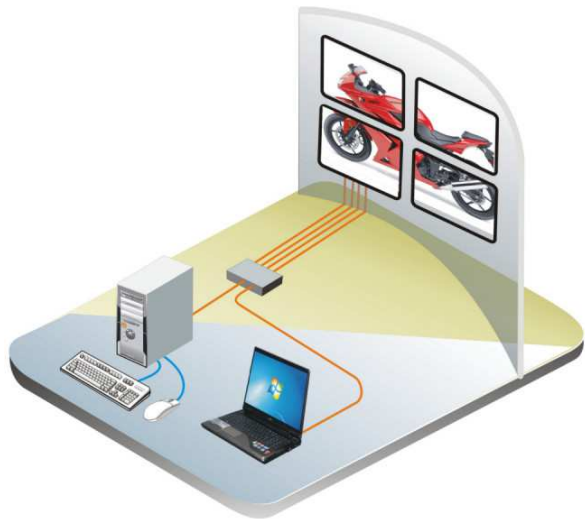

ROSE.COM

Installation and Operations Manual

P/N VWL-D122DDL

Server Management

Solutions

株式会社 **サイバネテック**

〒104-0028 東京都中央区八重洲2-11-4
TEL : 03-3272-8503 FAX : 03-3274-9550
[https : //www.cybernetech.co.jp](https://www.cybernetech.co.jp)