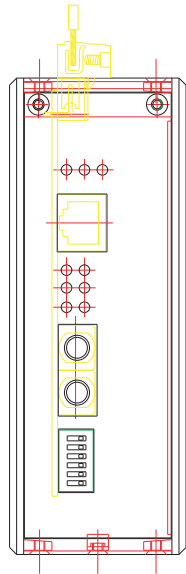

NL900

135

110

DINRAIL

50.00

PANELMOUNTING

Cybernetech Co., LTD			
Title	NL900		
ModName	NL900	Unit	MM
Rev	0	Sheet	1 of 1
DepNo	64-EL900-A18	Date	2/25/2005
PrjNo.	Designer	Desmond	Approved